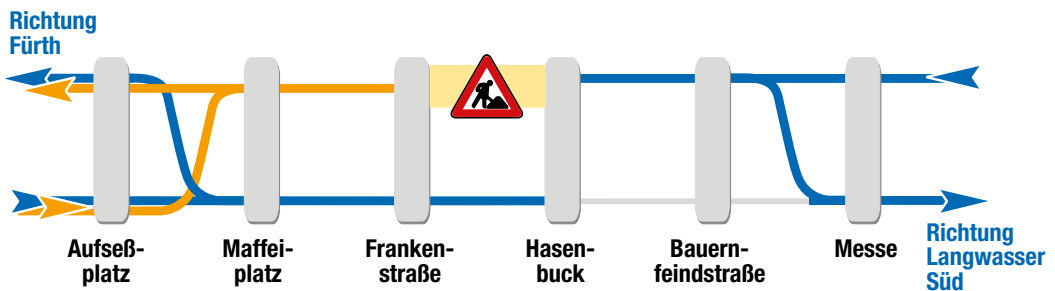

2. bis 13. August 2021

U U1

Erneuerung der Betonlängsbalken zwischen den U-Bahnhöfen Frankenstraße und Hasenbuck

Sehr geehrte Fahrgäste,

von Montag, 2. bis Freitag, 13. August 2021

werden zwischen den U-Bahnhöfen Frankenstraße und Hasenbuck die Betonlängsbalken erneuert.

Während dieser Zeit kann die Linie U1 nicht durchgängig von Langwasser Süd bis Fürth Hardhöhe fahren.

Einzelheiten finden Sie auf den Innenseiten. Die Sonderfahrpläne sind auf vag.de abrufbar!

Bitte beachten Sie eventuelle Auswirkungen auf Ihre gewohnten Anschlüsse und planen Sie ein wenig mehr Zeit ein als üblich.

VAG

Informationen für unsere Fahrgäste

- Für die Linie U1 steht im Baustellenbereich zwischen Frankenstraße und Hasenbuck nur ein Gleis zur Verfügung. Deshalb können die U-Bahnen nicht durchgängig von Langwasser Süd bis Fürth Hardhöhe fahren.
- Die **Linie U1 wird geteilt** und verkehrt zwischen Fürth Hardhöhe und Hasenbuck sowie zwischen Hasenbuck und Langwasser Süd.
- Am Bahnhof Hasenbuck steigen Sie bitte jeweils in den Zug auf dem gegenüberliegenden Gleis um.
- Die U-Bahnen fahren im 12-Minuten-Takt. Durch zusätzliche Fahrten von Montag bis Samstag tagsüber ergibt sich zwischen den Bahnhöfen Eberhardshof und Frankenstraße ein 6-Minuten-Takt (gelbe Linie im Plan).
- An den Bahnhöfen Maffeiplatz und Frankenstraße fahren die U-Bahnen auf beiden Gleisen abwechselnd in beide Fahrtrichtungen ab.

Bitte achten Sie unbedingt auf die Zugzielanzeigen, die Fahrzeugbeschilderungen sowie Durchsagen.

Fahrplan der U1 in Richtung Langwasser Süd

Fürth Hardhöhe - Nürnberg Plärrer U - Hauptbahnhof U S B - Langwasser Süd