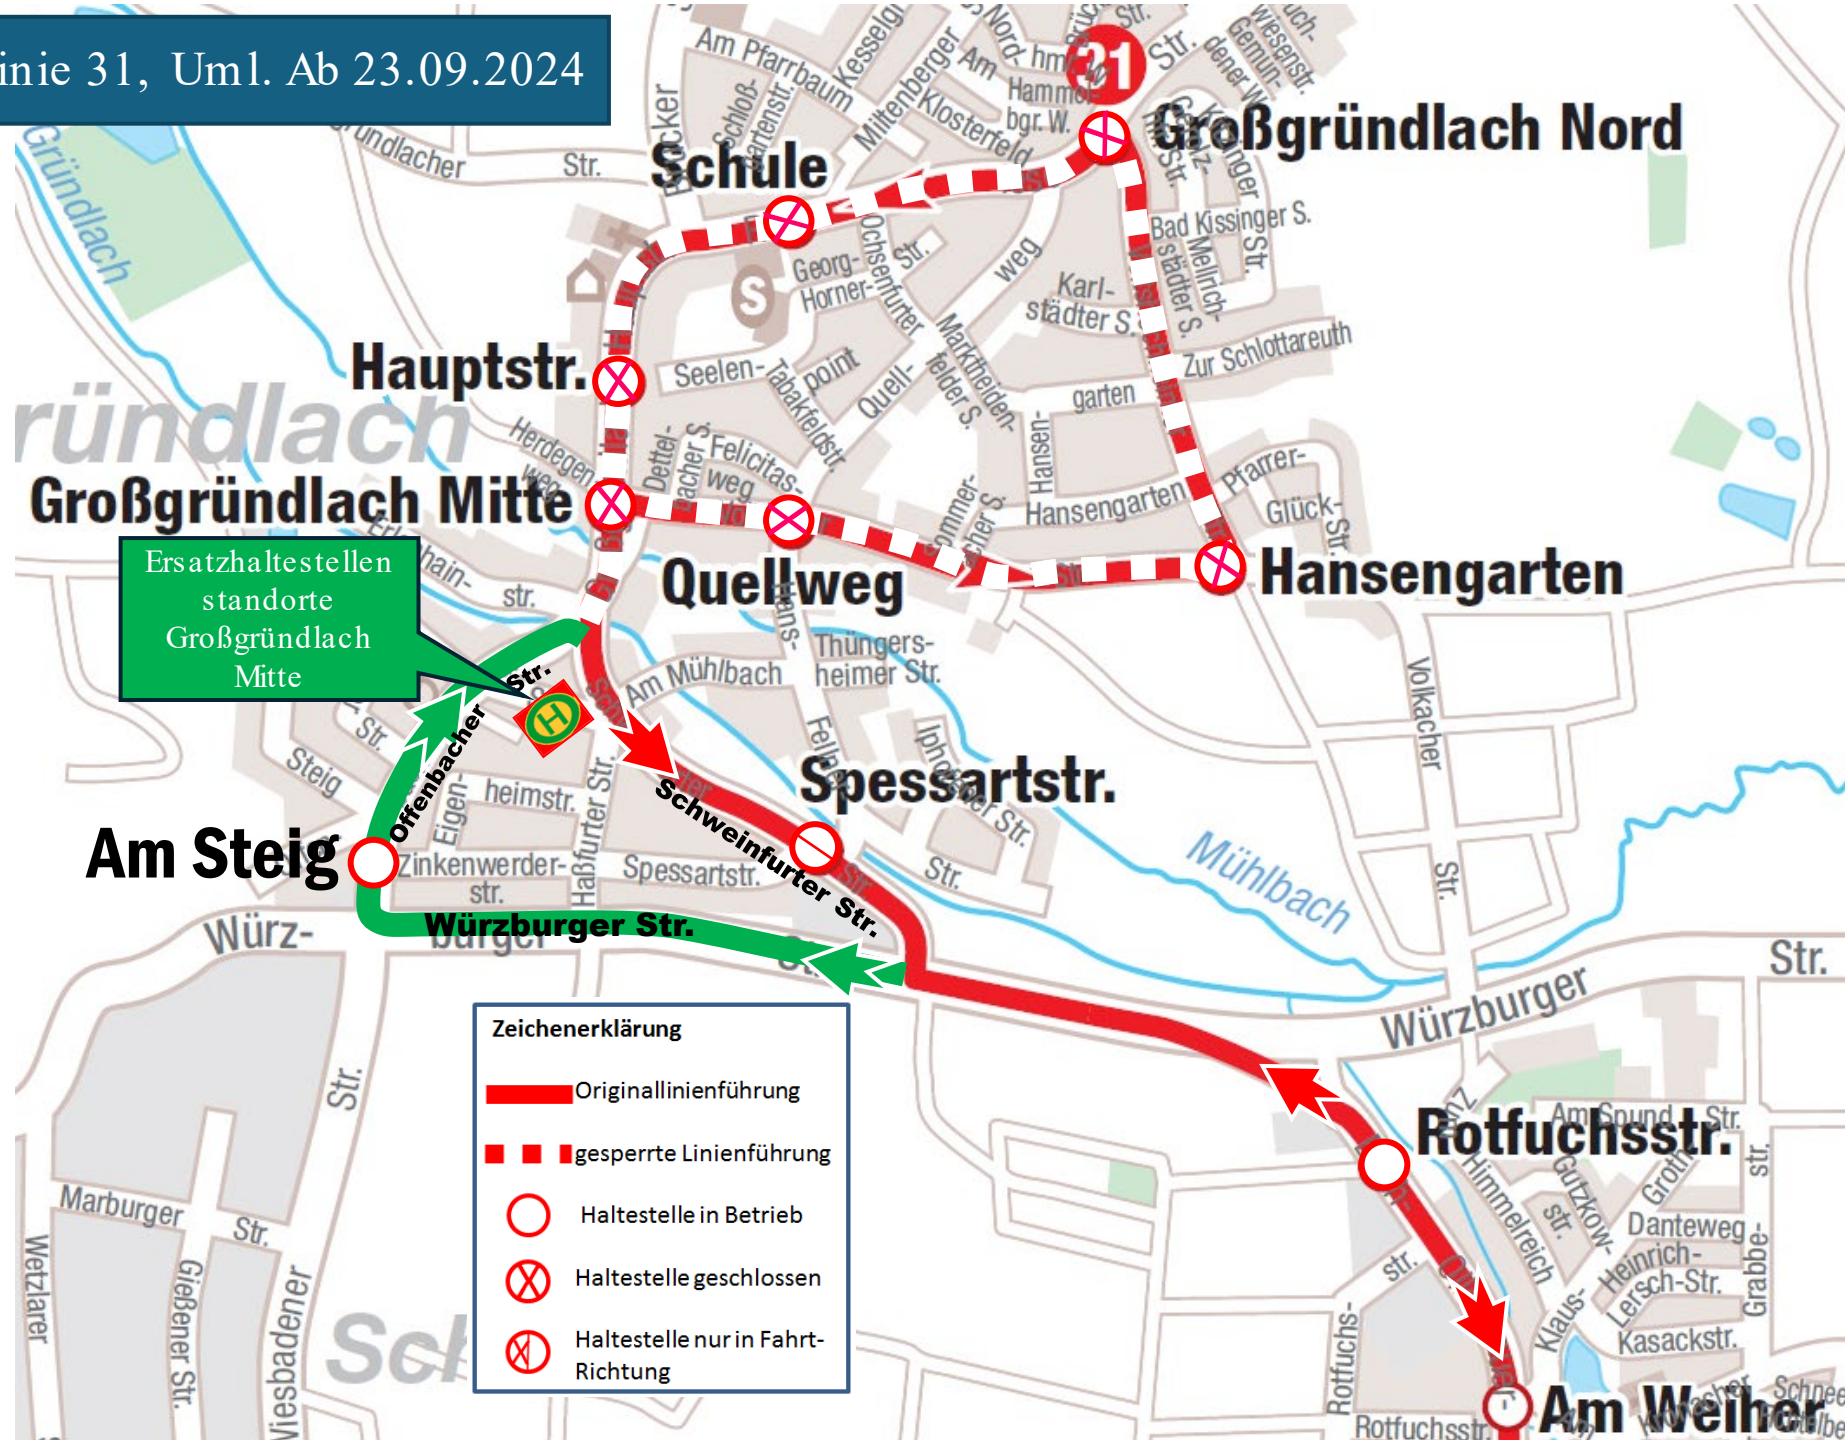

Linie 31, Uml. Ab 23.09.2024

Zeichenerklärung	
	Originallinienführung
	gesperrte Linienführung
	Haltestelle in Betrieb
	Haltestelle geschlossen
	Haltestelle nur in Fahrt-Richtung