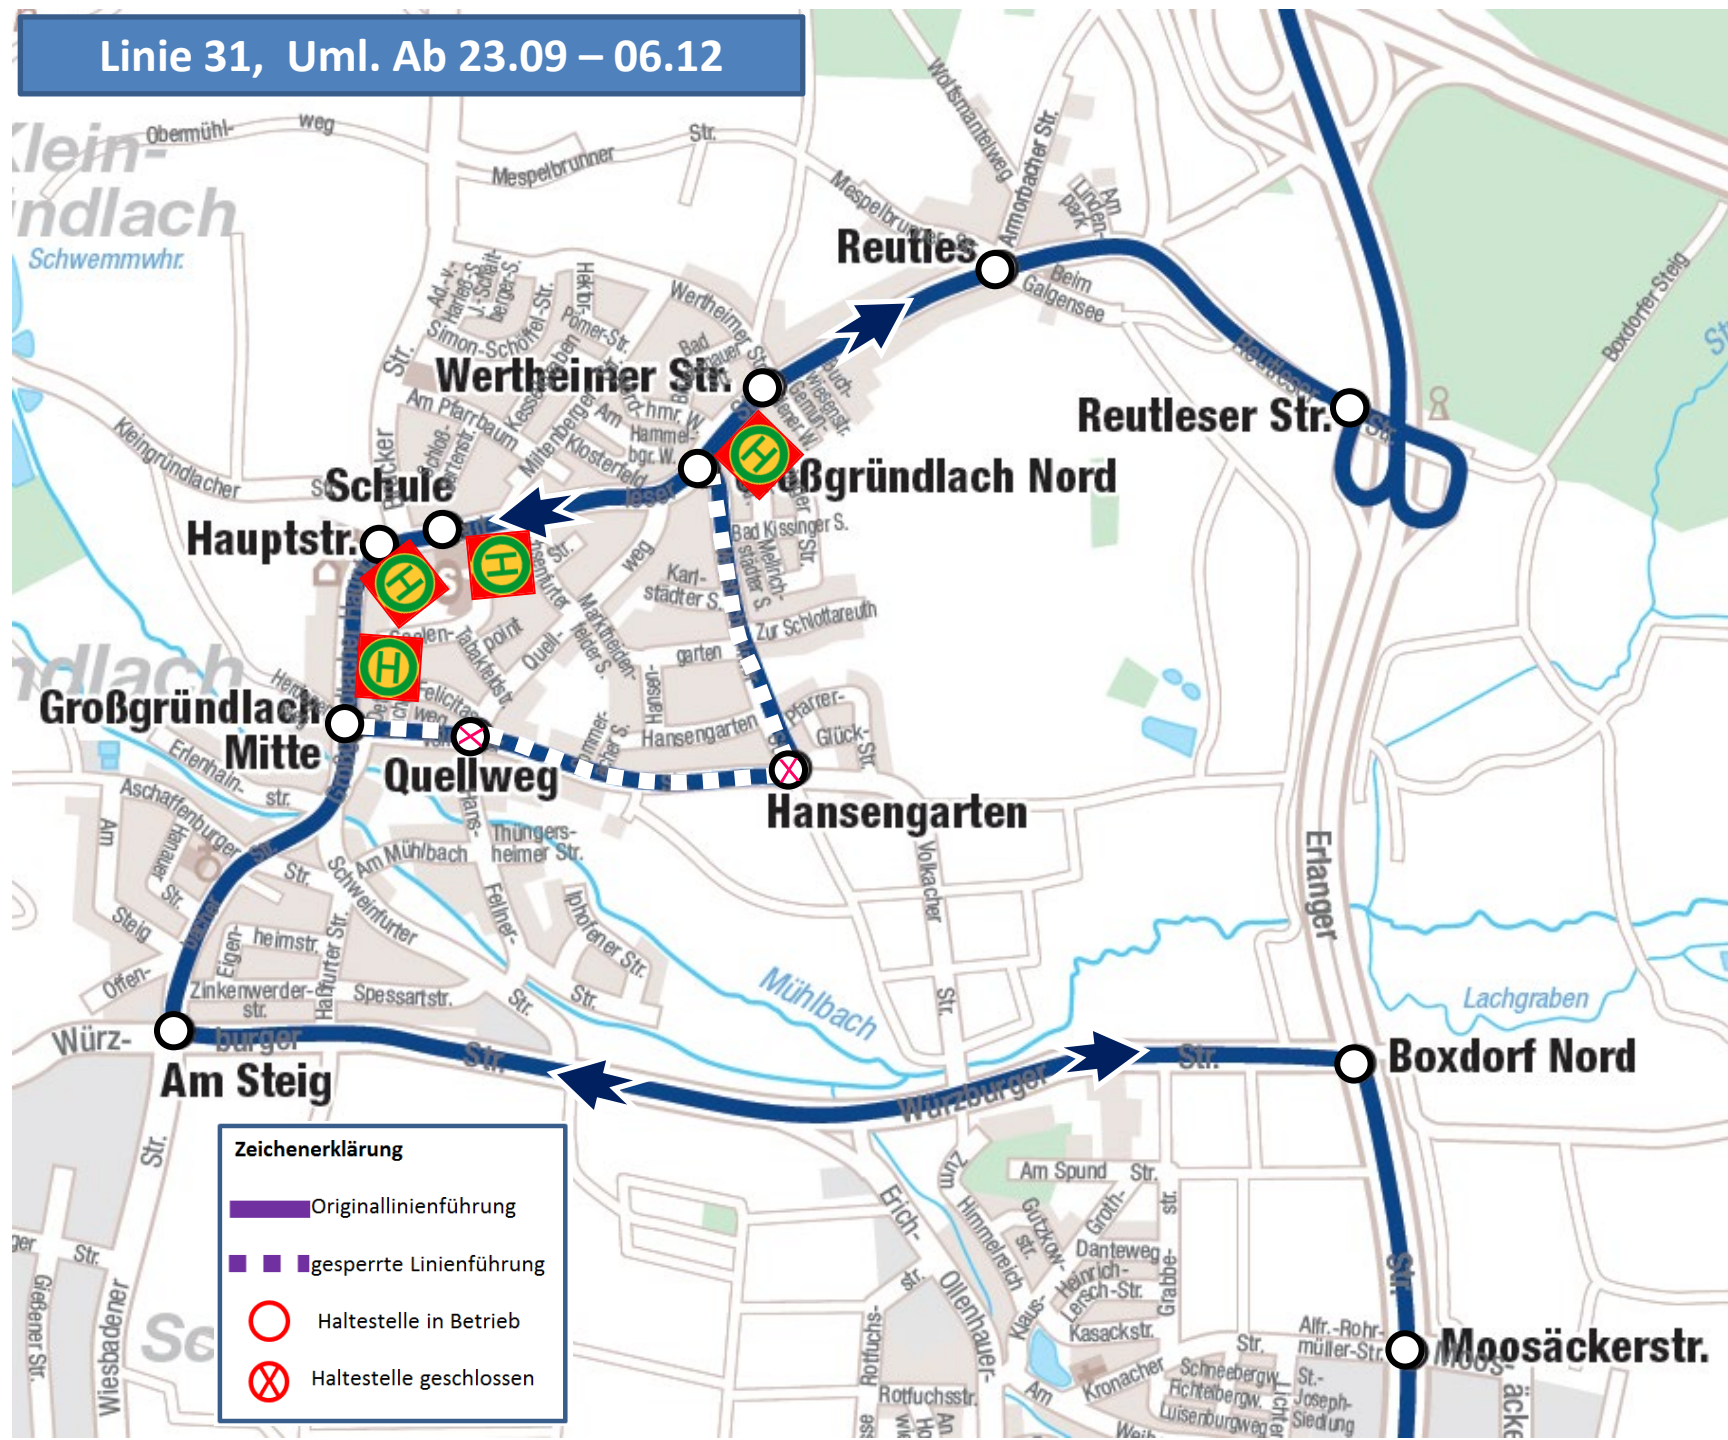

Linie 31, Uml. Ab 23.09 – 06.12

Zeichenerklärung

-  Originallinienführung
-  gesperrte Linienführung
-  Haltestelle in Betrieb
-  Haltestelle geschlossen