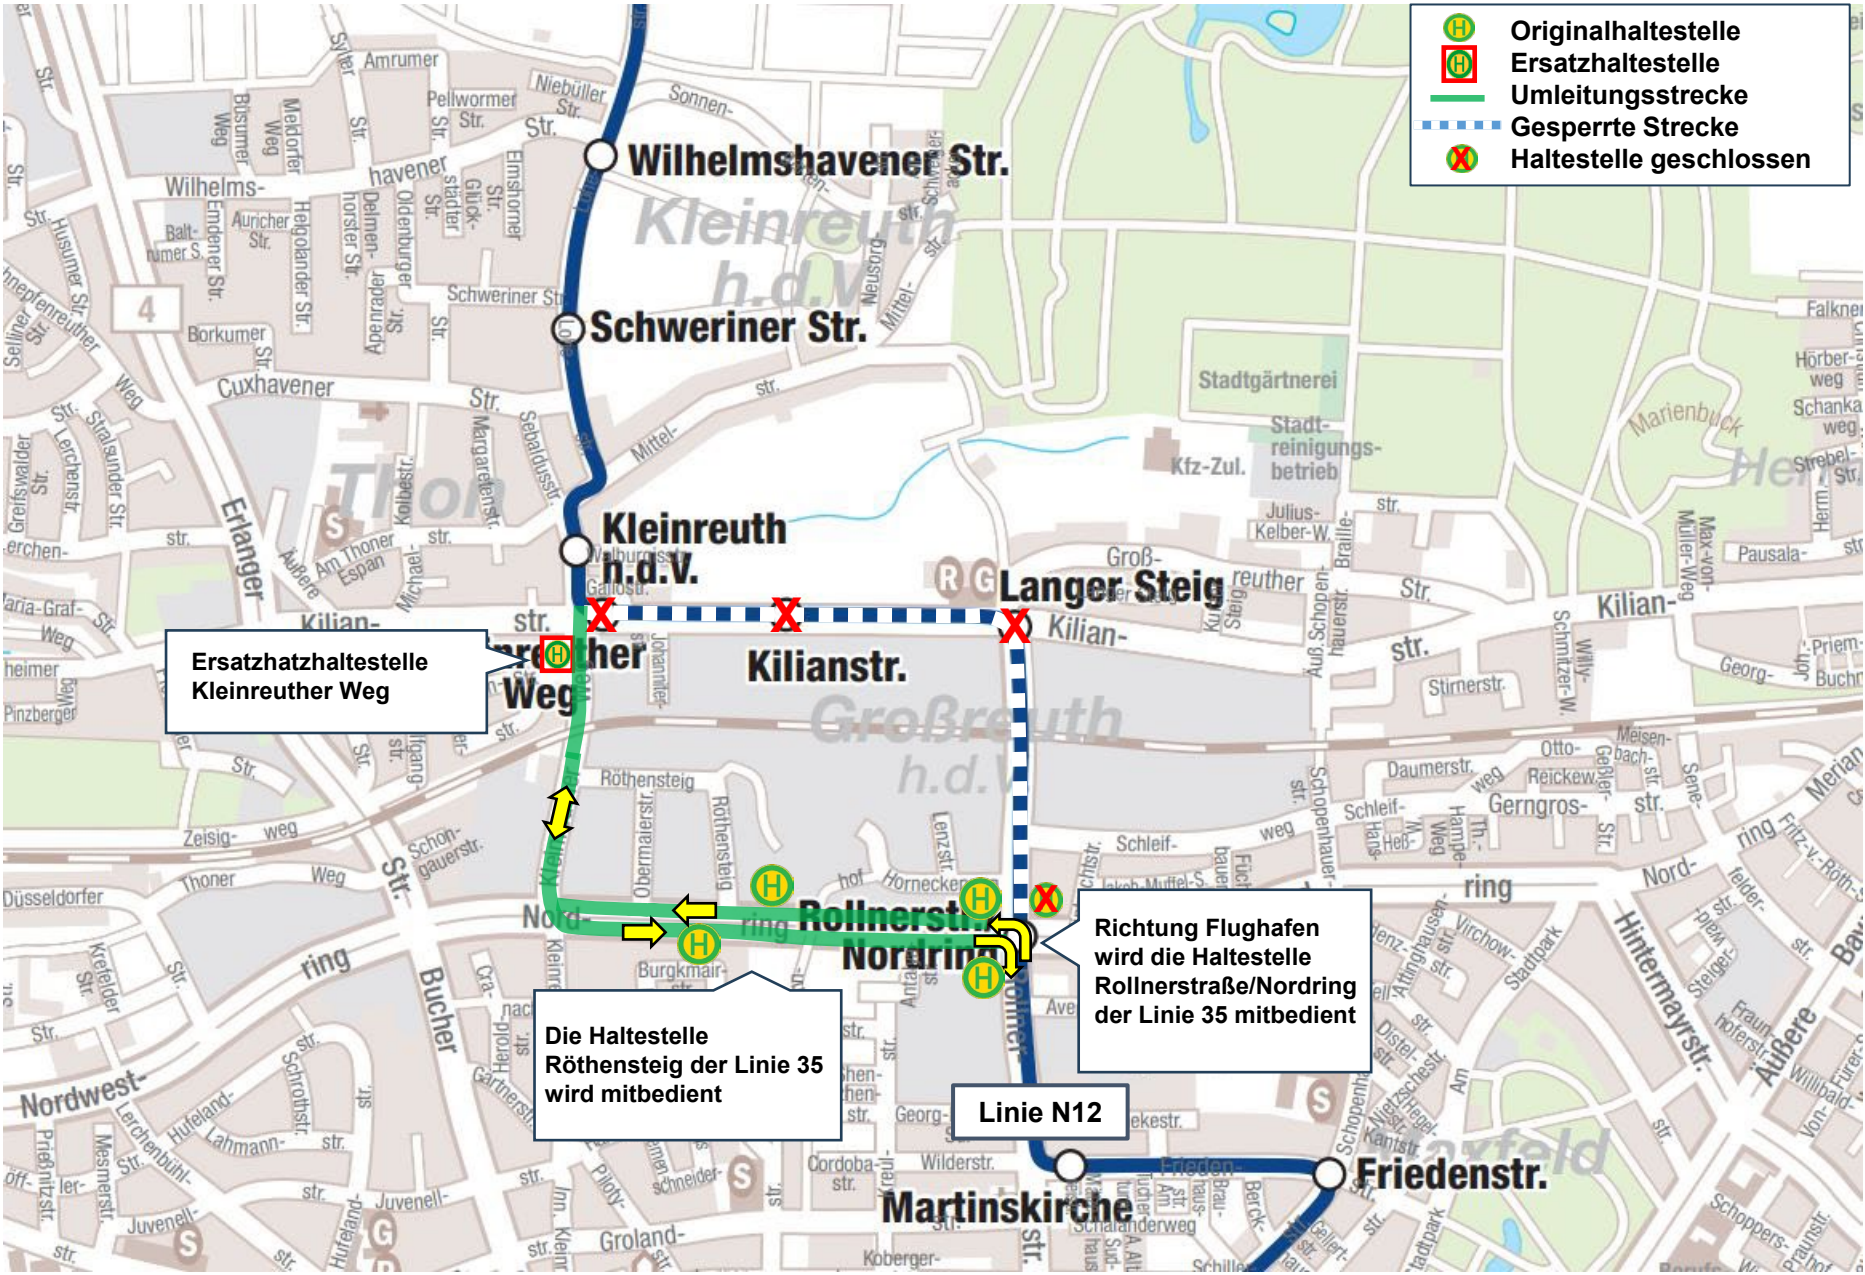

-  Originalhaltestelle
-  Ersatzhaltestelle
-  Umleitungsstrecke
-  Gesperrte Strecke
-  Haltestelle geschlossen

Ersatzhaltestelle  
Kleinreuther Weg

Die Haltestelle  
Röthensteig der Linie 35  
wird mitbedient

Richtung Flughafen  
wird die Haltestelle  
Rollnerstraße/Nordring  
der Linie 35 mitbedient

Linie N12

Friedenstr.

Martinskirche

Wilhelmshavener Str.

Schweriner Str.

Kleinreuth  
h.d.V.

Langer Steig

Kilianstr.

Rollnerstr.

Nordring