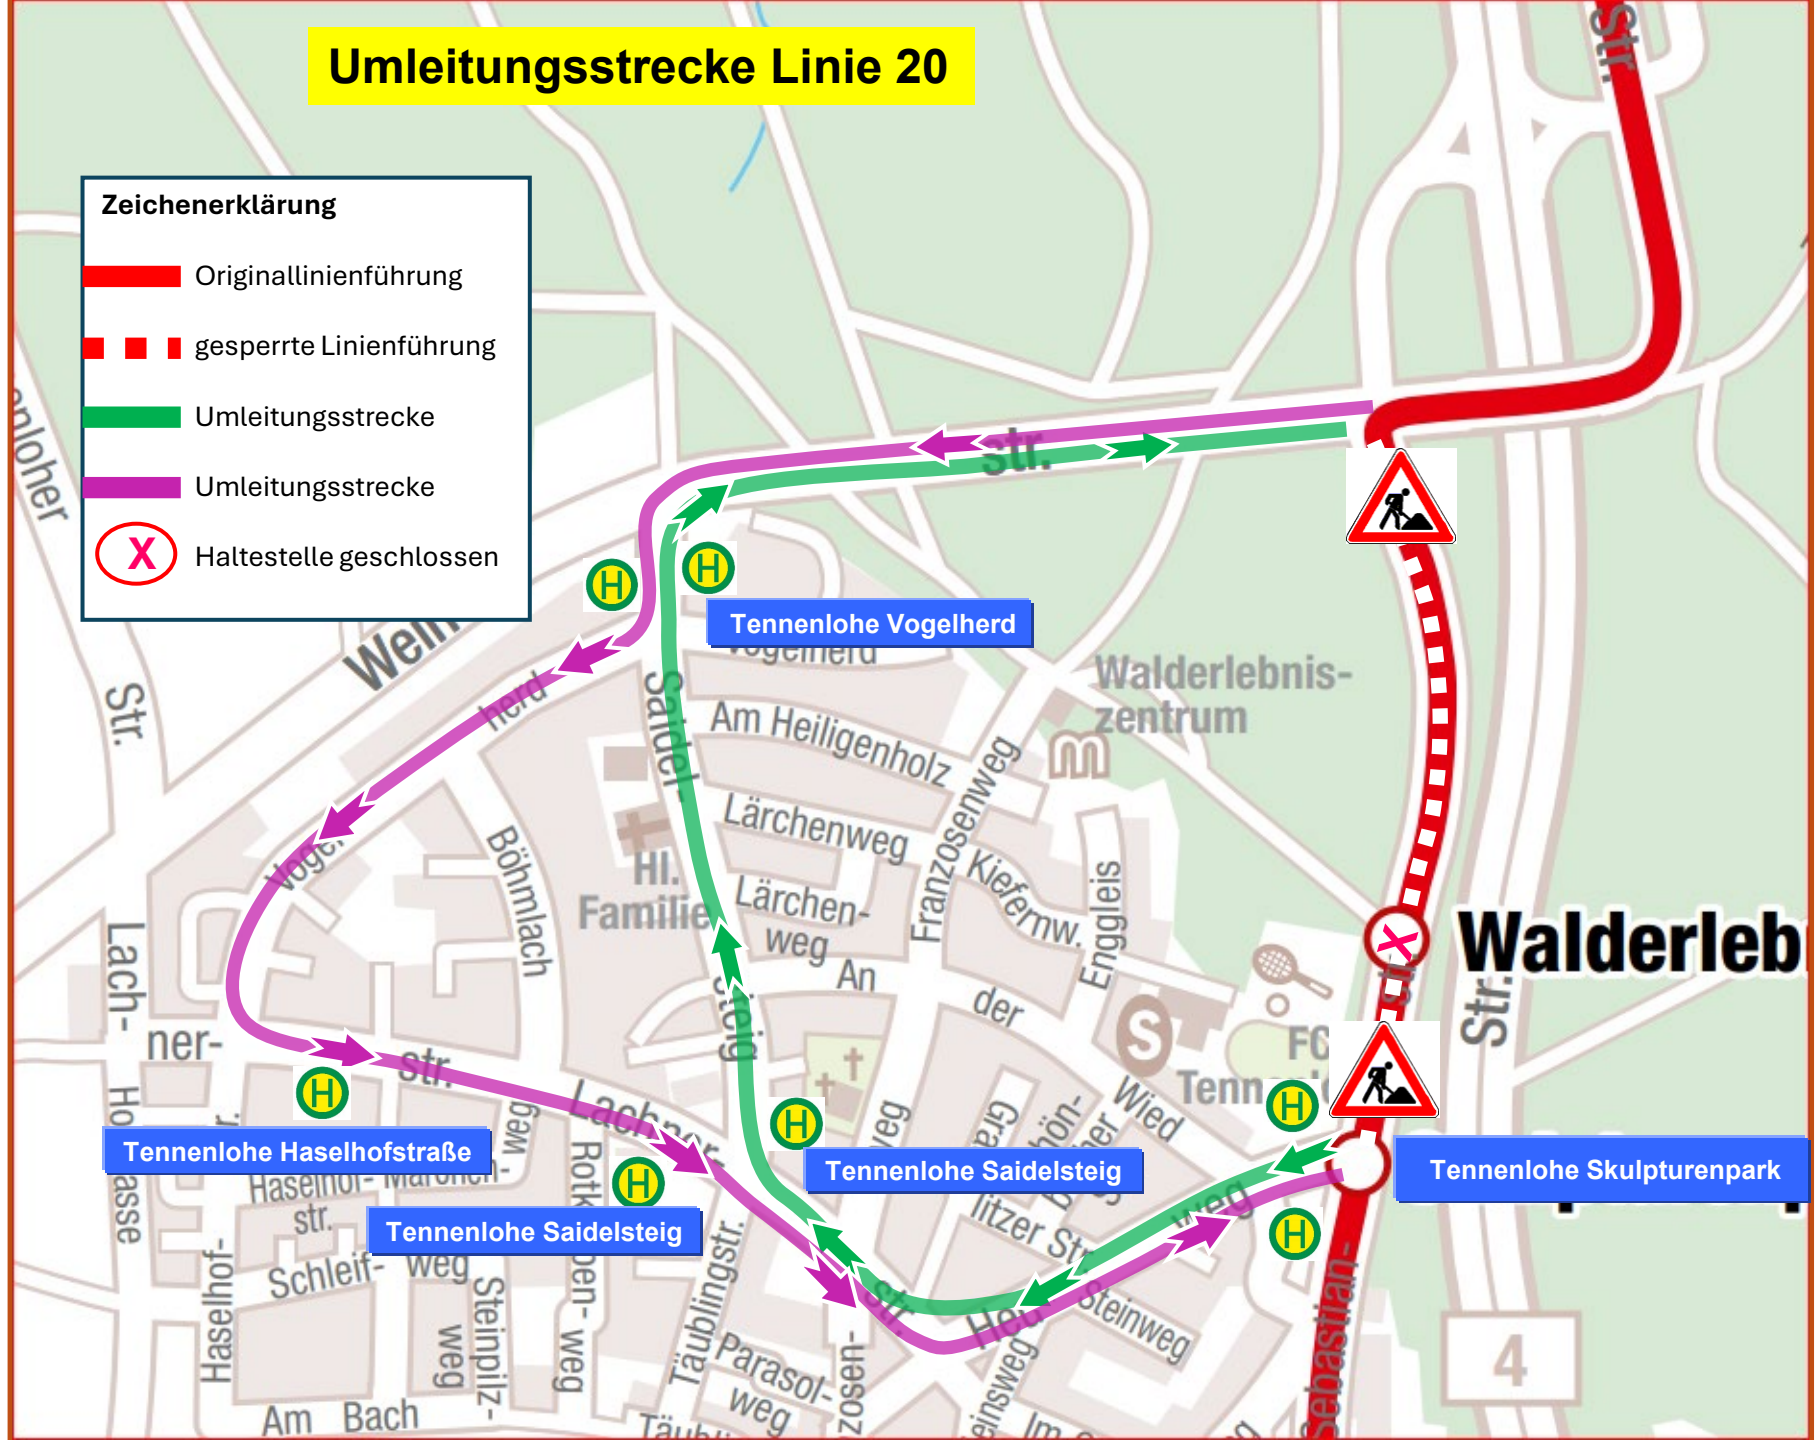

Umleitungsstrecke Linie 20

Zeichenerklärung

- Originallinienführung
- gesperrte Linienführung
- Umleitungsstrecke
- Umleitungsstrecke
- Haltestelle geschlossen

Tennenlohe Vogelherd

Tennenlohe Haselhofstraße

Tennenlohe Sidelsteig

Tennenlohe Sidelsteig

Tennenlohe Skulpturenpark

Walderleb

4

Umleitungsstrecke Linie N10

Zeichenerklärung

-  Originallinienführung
-  gesperrte Linienführung
-  Umleitungsstrecke
-  Umleitungsstrecke
-  Haltestelle geschlossen